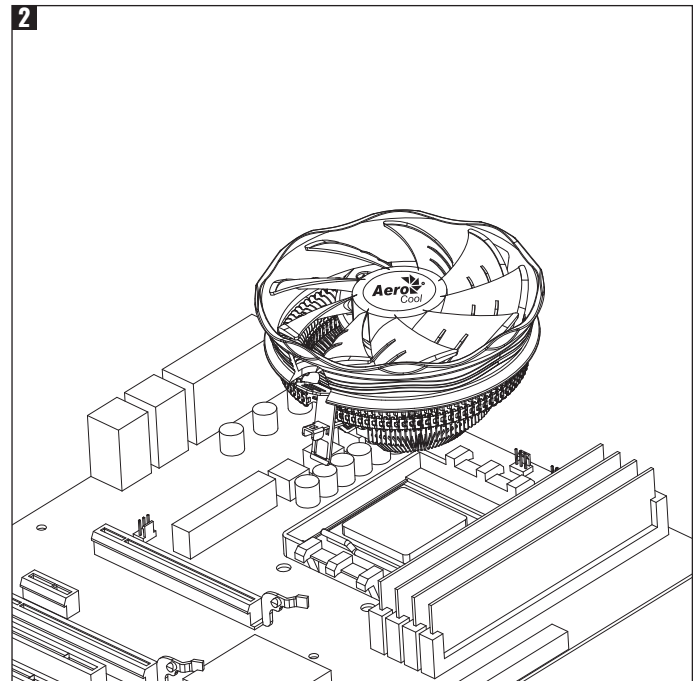

Air Frost Plus

FRGB CPU AIR COOLER

RGB
FIXED LED

Socket : LGA 1700 / 1200 / 115X / 775

Socket : AM5 / AM4 / AM3+ / AM3 / AM2+ / AM2 / FM2 / FM1

User's Manual
Manual del usuario
Bedienungsanleitung
Manuel d'utilisation

Manuale dell'utente
Podręcznik użytkownika
Руководство пользователя
Manual de utilizador

使用説明書/使用说明书
ユーザーズマニュアル
нұсқаулары
Talimatlar

FR Cet appareil se recycle
REPRISE A LA LIVRAISON
À DÉPOSER EN MAGASIN
OU
À DÉPOSER EN DÉCHÈTERIE
OU
Points de collecte sur www.quefairedesdechets.fr
Privilégiez la réparation ou le don de votre appareil !

aerocool.io