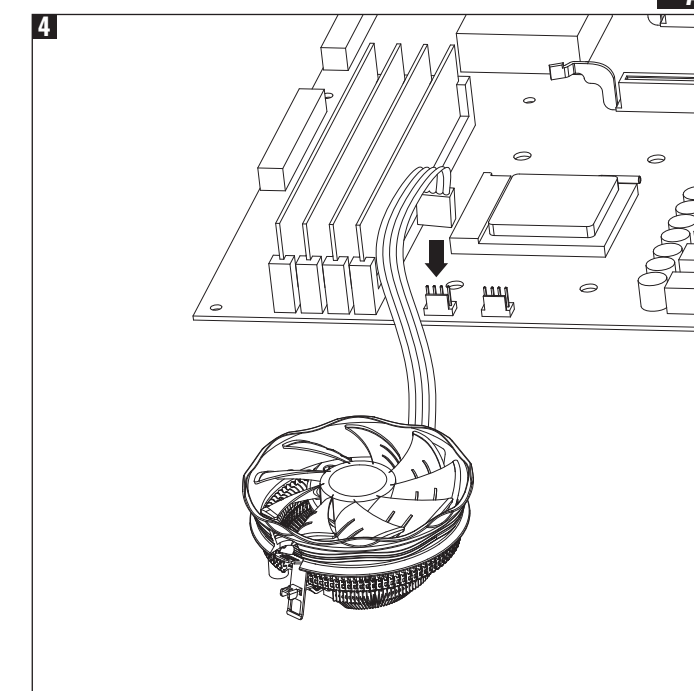

aerocool.io

W:630mm x H:100mm

Front

**AeroCool**

**Air Frost Plus** RGB FIXED LED  
FRGB CPU AIR COOLER

Socket : LGA 1700 / 1200 / 115X / 775  
Socket : AM5 / AM4 / AM3+ / AM3 / AM2+ / AM2 / FM2 / FM1

User's Manual	Manuale dell'utente	使用説明書/使用说明书
Manual del usuario	Podręcznik użytkownika	ユーザーズマニュアル
Bedienungsanleitung	Руководство пользователя	нұсқаулар
Manuel d'utilisation	Manual de utilizador	Talimatlar

W:630mm x H:100mm

Back

**AeroCool**

**Air Frost Plus** RGB FIXED LED  
FRGB CPU AIR COOLER

Socket : LGA 1700 / 1200 / 115X / 775  
Socket : AM5 / AM4 / AM3+ / AM3 / AM2+ / AM2 / FM2 / FM1

User's Manual	Manuale dell'utente	使用説明書/使用说明书
Manual del usuario	Podręcznik użytkownika	ユーザーズマニュアル
Bedienungsanleitung	Руководство пользователя	нұсқаулар
Manuel d'utilisation	Manual de utilizador	Talimatlar