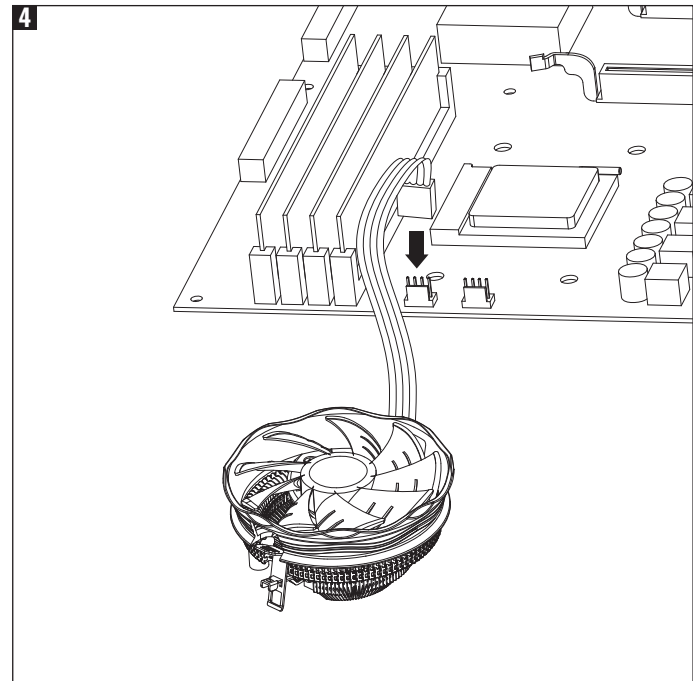

Air Frost Plus

FRGB CPU AIR COOLER

RGB
FIXED LED

Socket : LGA 1700 / 1200 / 115X / 775

Socket : AM5 / AM4 / AM3+ / AM3 / AM2+ / AM2 / FM2 / FM1

User's Manual
Manual del usuario
Bedienungsanleitung
Manuel d'utilisation

Manuale dell'utente
Podręcznik użytkownika
Руководство пользователя
Manual de utilizador

使用説明書/使用说明书
ユーザーズマニュアル
нұсқаулары
Talimatlar

FR Cet appareil se recycle
REPRISE A LA LIVRAISON
À DÉPOSER EN MAGASIN
OU
À DÉPOSER EN DÉCHÈTERIE
OU
Points de collecte sur www.quefairedesdechets.fr
Privilégiez la réparation ou le don de votre appareil !

aerocool.io