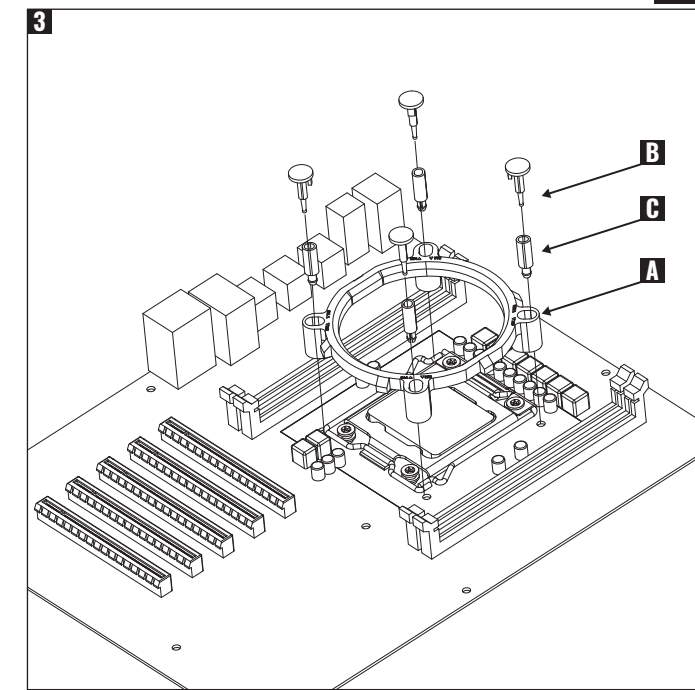

aerocool.io

W:630mm x H:100mm

Front

**AeroCool**

**Air Frost Plus** RGB FIXED LED  
FRGB CPU AIR COOLER

Socket : LGA 1700 / 1200 / 115X / 775  
Socket : AM5 / AM4 / AM3+ / AM3 / AM2+ / AM2 / FM2 / FM1

User's Manual	Manuale dell'utente	使用説明書/使用说明书
Manual del usuario	Podręcznik użytkownika	ユーザーズマニュアル
Bedienungsanleitung	Руководство пользователя	нұсқаулар
Manuel d'utilisation	Manual de utilizador	Talimatlar

W:630mm x H:100mm

Back

**AeroCool**

**Air Frost Plus** RGB FIXED LED  
FRGB CPU AIR COOLER

Socket : LGA 1700 / 1200 / 115X / 775  
Socket : AM5 / AM4 / AM3+ / AM3 / AM2+ / AM2 / FM2 / FM1

User's Manual	Manuale dell'utente	使用説明書/使用说明书
Manual del usuario	Podręcznik użytkownika	ユーザーズマニュアル
Bedienungsanleitung	Руководство пользователя	нұсқаулар
Manuel d'utilisation	Manual de utilizador	Talimatlar