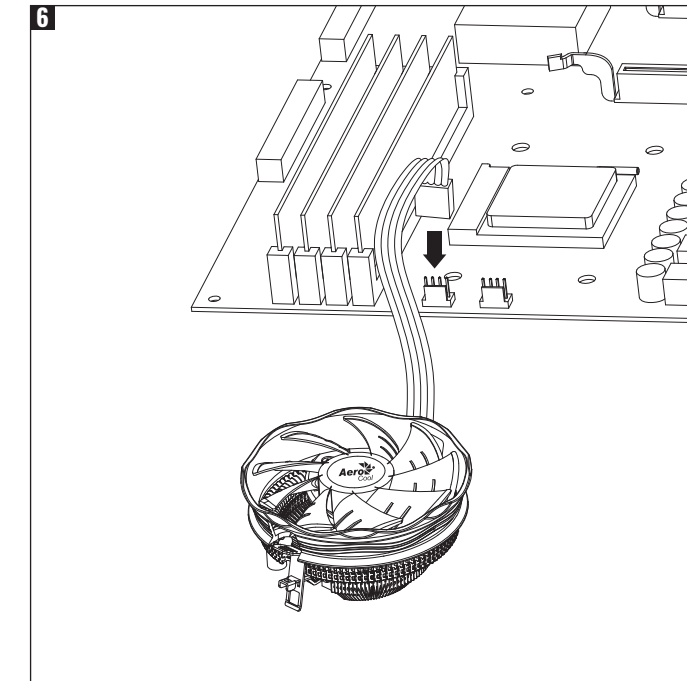

Air Frost Plus

FRGB CPU AIR COOLER

RGB
FIXED LED

Socket : LGA 1700 / 1200 / 115X / 775

Socket : AM5 / AM4 / AM3+ / AM3 / AM2+ / AM2 / FM2 / FM1

User's Manual
Manual del usuario
Bedienungsanleitung
Manuel d'utilisation

Manuale dell'utente
Podręcznik użytkownika
Руководство пользователя
Manual de utilizador

使用説明書/使用说明书
ユーザーズマニュアル
нұсқаулары
Talimatlar

INTEL / AMD

INTEL

INTEL

INTEL

INTEL