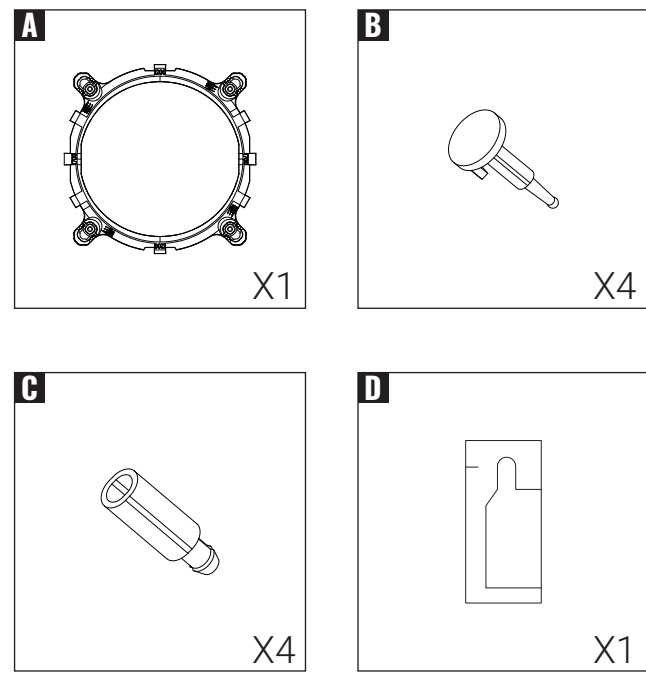

aerocool.io

W:630mm x H:100mm

Front

**AeroCool**

**Air Frost Plus** RGB FIXED LED  
FRGB CPU AIR COOLER

Socket : LGA 1700 / 1200 / 115X / 775  
Socket : AM5 / AM4 / AM3+ / AM3 / AM2+ / AM2 / FM2 / FM1

User's Manual	Manuale dell'utente	使用説明書/使用说明书
Manual del usuario	Podręcznik użytkownika	ユーザーズマニュアル
Bedienungsanleitung	Руководство пользователя	нұсқаулар
Manuel d'utilisation	Manual de utilizador	Talimatlar