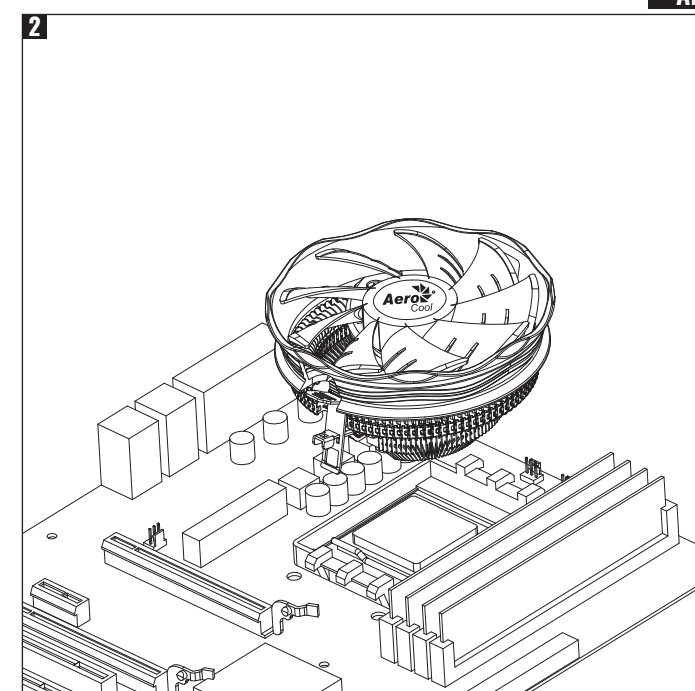

aerocool.io

W:630mm x H:100mm

Front

**AeroCool**

**Air Frost Plus** RGB FIXED LED  
FRGB CPU AIR COOLER

Socket : LGA 1700 / 1200 / 115X / 775  
Socket : AM5 / AM4 / AM3+ / AM3 / AM2+ / AM2 / FM2 / FM1

User's Manual	Manuale dell'utente	使用説明書/使用说明书
Manual del usuario	Podręcznik użytkownika	ユーザーズマニュアル
Bedienungsanleitung	Руководство пользователя	нұсқаулар
Manuel d'utilisation	Manual de utilizador	Talimatlar

W:630mm x H:100mm

Back

**AeroCool**

**Air Frost Plus** RGB FIXED LED  
FRGB CPU AIR COOLER

Socket : LGA 1700 / 1200 / 115X / 775  
Socket : AM5 / AM4 / AM3+ / AM3 / AM2+ / AM2 / FM2 / FM1

User's Manual	Manuale dell'utente	使用説明書/使用说明书
Manual del usuario	Podręcznik użytkownika	ユーザーズマニュアル
Bedienungsanleitung	Руководство пользователя	нұсқаулар
Manuel d'utilisation	Manual de utilizador	Talimatlar