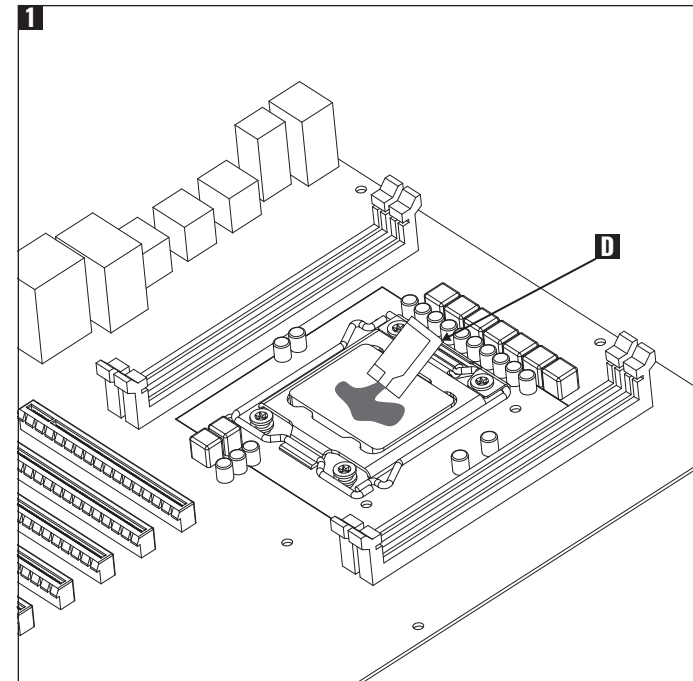

Air Frost Plus

FRGB CPU AIR COOLER

RGB
FIXED LED

Socket : LGA 1700 / 1200 / 115X / 775

Socket : AM5 / AM4 / AM3+ / AM3 / AM2+ / AM2 / FM2 / FM1

User's Manual
Manual del usuario
Bedienungsanleitung
Manuel d'utilisation

Manuale dell'utente
Podręcznik użytkownika
Руководство пользователя
Manual de utilizador

使用説明書/使用说明书
ユーザーズマニュアル
нұсқаулары
Talimatlar

FR Cet appareil se recycle
REPRISE A LA LIVRAISON
À DÉPOSER EN MAGASIN
OU
À DÉPOSER EN DÉCHÈTERIE
OU
Points de collecte sur www.quefairedesdechets.fr
Privilégiez la réparation ou le don de votre appareil !

aerocool.io