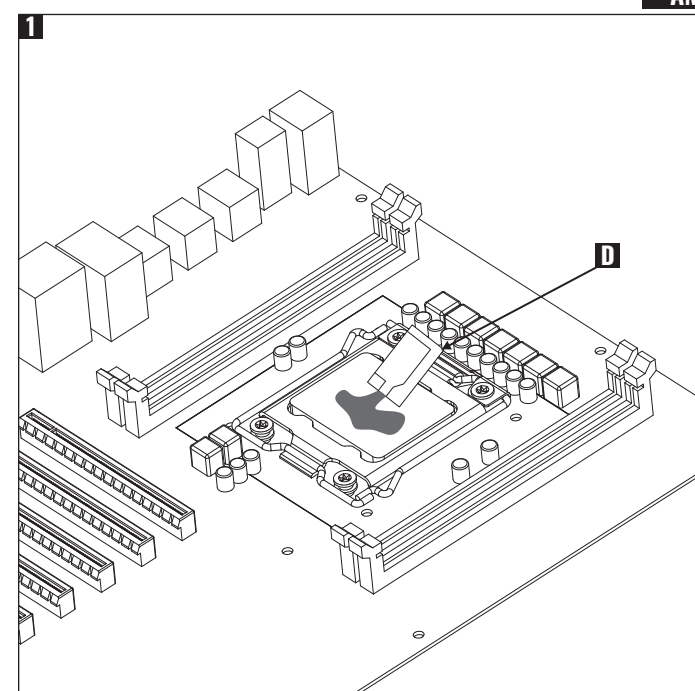

aerocool.io

W:630mm x H:100mm

Front

**AeroCool**

**Air Frost Plus** RGB FIXED LED  
FRGB CPU AIR COOLER

Socket : LGA 1700 / 1200 / 115X / 775  
Socket : AM5 / AM4 / AM3+ / AM3 / AM2+ / AM2 / FM2 / FM1

User's Manual	Manuale dell'utente	使用説明書/使用说明书
Manual del usuario	Podręcznik użytkownika	ユーザーズマニュアル
Bedienungsanleitung	Руководство пользователя	нұсқаулар
Manuel d'utilisation	Manual de utilizador	Talimatlar

W:630mm x H:100mm

Back

**AeroCool**

**Air Frost Plus** RGB FIXED LED  
FRGB CPU AIR COOLER

Socket : LGA 1700 / 1200 / 115X / 775  
Socket : AM5 / AM4 / AM3+ / AM3 / AM2+ / AM2 / FM2 / FM1

User's Manual	Manuale dell'utente	使用説明書/使用说明书
Manual del usuario	Podręcznik użytkownika	ユーザーズマニュアル
Bedienungsanleitung	Руководство пользователя	нұсқаулар
Manuel d'utilisation	Manual de utilizador	Talimatlar