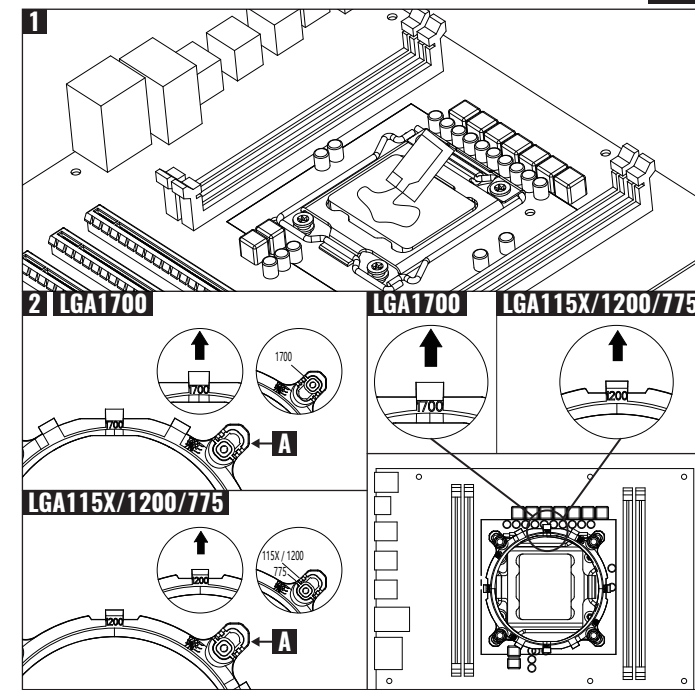

aerocool.io

W:630mm x H:100mm

Front

**AeroCool**

**Air Frost Plus** RGB FIXED LED  
FRGB CPU AIR COOLER

Socket : LGA 1700 / 1200 / 115X / 775  
Socket : AM5 / AM4 / AM3+ / AM3 / AM2+ / AM2 / FM2 / FM1

User's Manual	Manuale dell'utente	使用説明書/使用说明书
Manual del usuario	Podręcznik użytkownika	ユーザーズマニュアル
Bedienungsanleitung	Руководство пользователя	нұсқаулар
Manuel d'utilisation	Manual de utilizador	Talimatlar

W:630mm x H:100mm

Back

**AeroCool**

**Air Frost Plus** RGB FIXED LED  
FRGB CPU AIR COOLER

Socket : LGA 1700 / 1200 / 115X / 775  
Socket : AM5 / AM4 / AM3+ / AM3 / AM2+ / AM2 / FM2 / FM1

User's Manual	Manuale dell'utente	使用説明書/使用说明书
Manual del usuario	Podręcznik użytkownika	ユーザーズマニュアル
Bedienungsanleitung	Руководство пользователя	нұсқаулар
Manuel d'utilisation	Manual de utilizador	Talimatlar