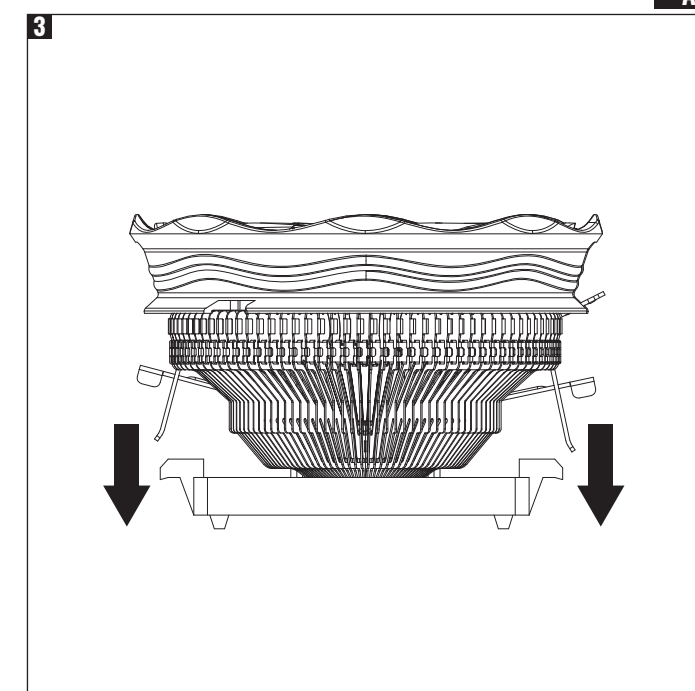

aerocool.io

W:630mm x H:100mm

Front

**AeroCool**

**Air Frost Plus** RGB FIXED LED  
FRGB CPU AIR COOLER

Socket : LGA 1700 / 1200 / 115X / 775  
Socket : AM5 / AM4 / AM3+ / AM3 / AM2+ / AM2 / FM2 / FM1

User's Manual	Manuale dell'utente	使用説明書/使用说明书
Manual del usuario	Podręcznik użytkownika	ユーザーズマニュアル
Bedienungsanleitung	Руководство пользователя	нұсқаулар
Manuel d'utilisation	Manual de utilizador	Talimatlar

W:630mm x H:100mm

Back

**AeroCool**

**Air Frost Plus** RGB FIXED LED  
FRGB CPU AIR COOLER

Socket : LGA 1700 / 1200 / 115X / 775  
Socket : AM5 / AM4 / AM3+ / AM3 / AM2+ / AM2 / FM2 / FM1

User's Manual	Manuale dell'utente	使用説明書/使用说明书
Manual del usuario	Podręcznik użytkownika	ユーザーズマニュアル
Bedienungsanleitung	Руководство пользователя	нұсқаулар
Manuel d'utilisation	Manual de utilizador	Talimatlar