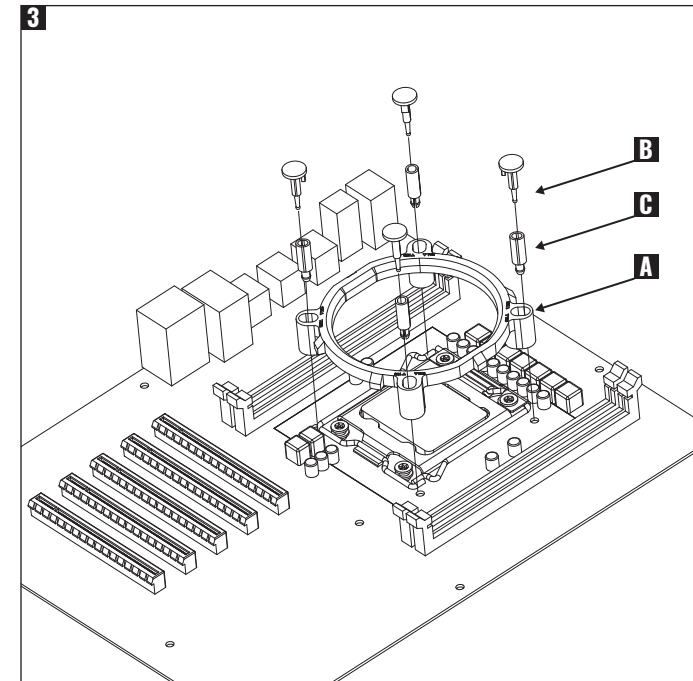

Air Frost Plus

FRGB CPU AIR COOLER

RGB
FIXED LED

Socket : LGA 1700 / 1200 / 115X / 775

Socket : AM5 / AM4 / AM3+ / AM3 / AM2+ / AM2 / FM2 / FM1

User's Manual
Manual del usuario
Bedienungsanleitung
Manuel d'utilisation

Manuale dell'utente
Podręcznik użytkownika
Руководство пользователя
Manual de utilizador

使用説明書/使用说明书
ユーザーズマニュアル
нұсқаулары
Talimatlar

INTEL / AMD

INTEL

INTEL

INTEL

INTEL