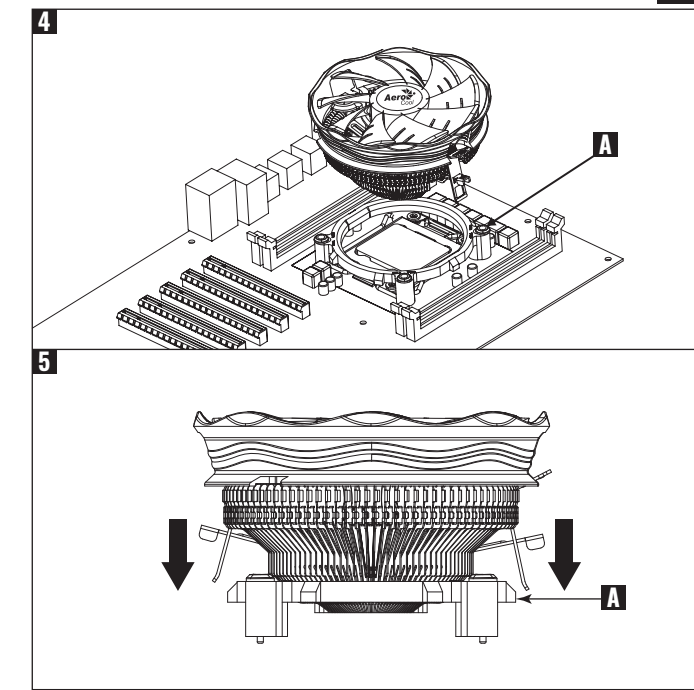

aerocool.io

W:630mm x H:100mm

Front

**AeroCool**

**Air Frost Plus** RGB FIXED LED  
FRGB CPU AIR COOLER

Socket : LGA 1700 / 1200 / 115X / 775  
Socket : AM5 / AM4 / AM3+ / AM3 / AM2+ / AM2 / FM2 / FM1

User's Manual	Manuale dell'utente	使用説明書/使用说明书
Manual del usuario	Podręcznik użytkownika	ユーザーズマニュアル
Bedienungsanleitung	Руководство пользователя	нұсқаулар
Manuel d'utilisation	Manual de utilizador	Talimatlar

W:630mm x H:100mm

Back

**AeroCool**

**Air Frost Plus** RGB FIXED LED  
FRGB CPU AIR COOLER

Socket : LGA 1700 / 1200 / 115X / 775  
Socket : AM5 / AM4 / AM3+ / AM3 / AM2+ / AM2 / FM2 / FM1

User's Manual	Manuale dell'utente	使用説明書/使用说明书
Manual del usuario	Podręcznik użytkownika	ユーザーズマニュアル
Bedienungsanleitung	Руководство пользователя	нұсқаулар
Manuel d'utilisation	Manual de utilizador	Talimatlar