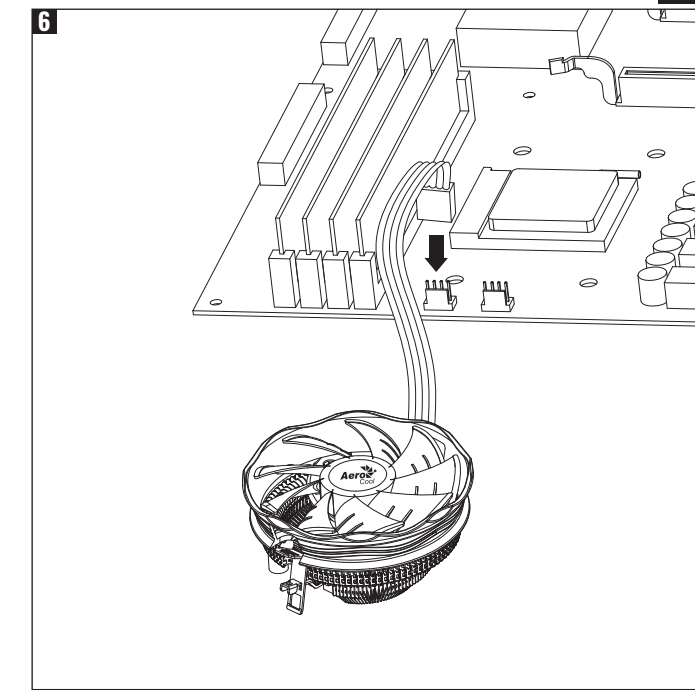

aerocool.io

W:630mm x H:100mm

Front

**AeroCool**

**Air Frost Plus** RGB FIXED LED  
FRGB CPU AIR COOLER

Socket : LGA 1700 / 1200 / 115X / 775  
Socket : AM5 / AM4 / AM3+ / AM3 / AM2+ / AM2 / FM2 / FM1

User's Manual	Manuale dell'utente	使用説明書/使用说明书
Manual del usuario	Podręcznik użytkownika	ユーザーズマニュアル
Bedienungsanleitung	Руководство пользователя	нұсқаулар
Manuel d'utilisation	Manual de utilizador	Talimatlar

W:630mm x H:100mm

Back

**AeroCool**

**Air Frost Plus** RGB FIXED LED  
FRGB CPU AIR COOLER

Socket : LGA 1700 / 1200 / 115X / 775  
Socket : AM5 / AM4 / AM3+ / AM3 / AM2+ / AM2 / FM2 / FM1

User's Manual	Manuale dell'utente	使用説明書/使用说明书
Manual del usuario	Podręcznik użytkownika	ユーザーズマニュアル
Bedienungsanleitung	Руководство пользователя	нұсқаулар
Manuel d'utilisation	Manual de utilizador	Talimatlar