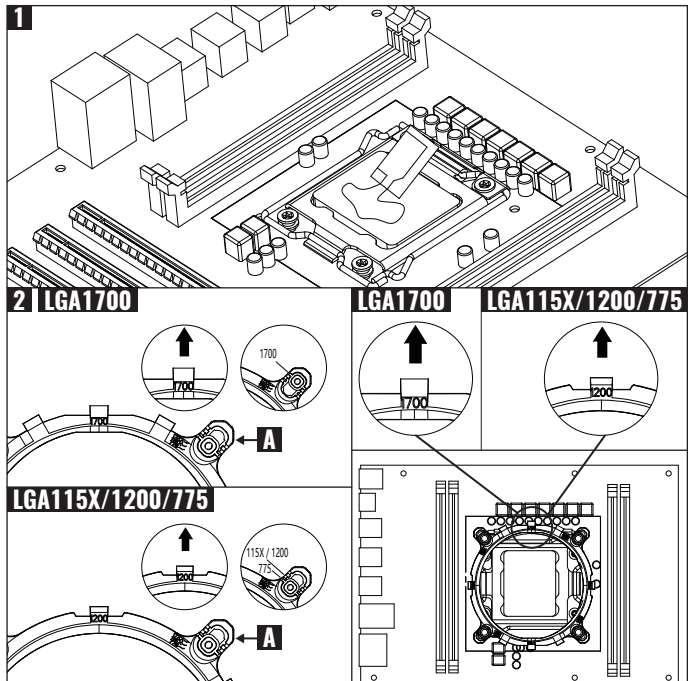

INTEL / AMD

INTEL