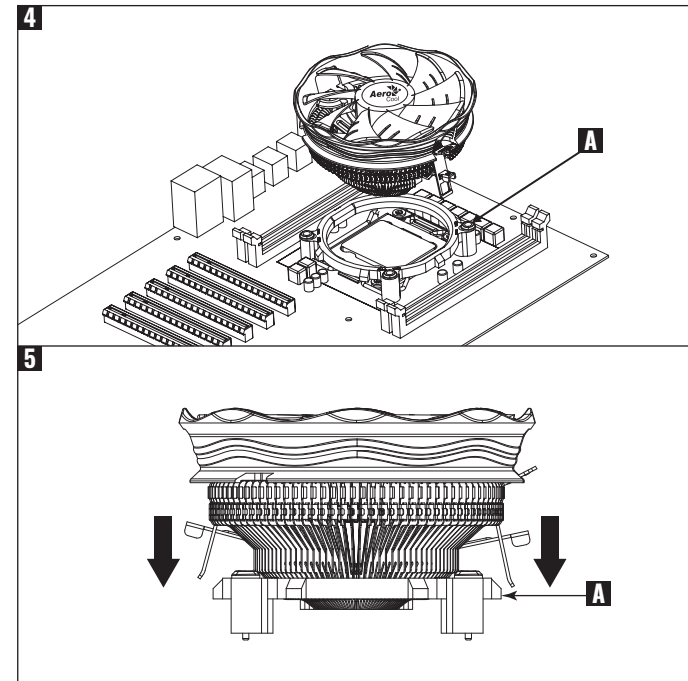

Air Frost Plus

FRGB CPU AIR COOLER

RGB
FIXED LED

Socket : LGA 1700 / 1200 / 115X / 775

Socket : AM5 / AM4 / AM3+ / AM3 / AM2+ / AM2 / FM2 / FM1

User's Manual
Manual del usuario
Bedienungsanleitung
Manuel d'utilisation

Manuale dell'utente
Podręcznik użytkownika
Руководство пользователя
Manual de utilizador

使用説明書/使用说明书
ユーザーズマニュアル
нұсқаулары
Talimatlar

INTEL / AMD

INTEL

INTEL

INTEL

INTEL