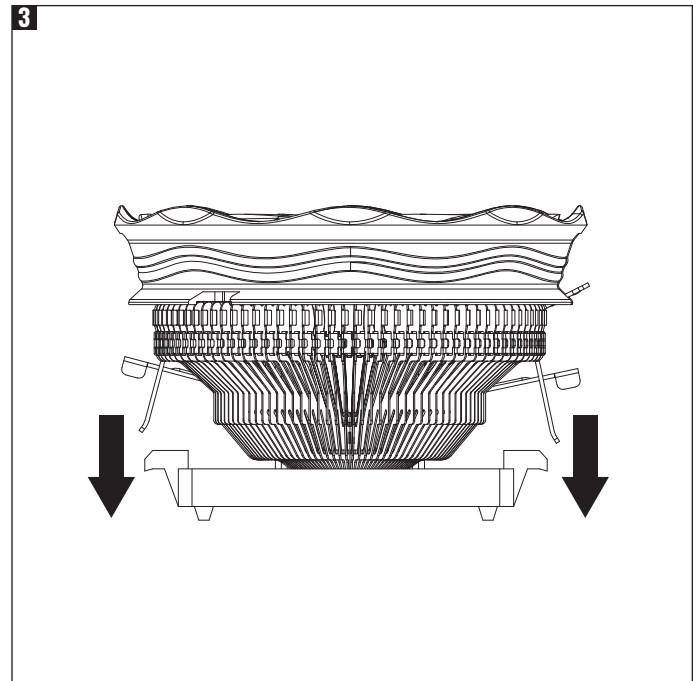

Air Frost Plus

FRGB CPU AIR COOLER

RGB
FIXED LED

Socket : LGA 1700 / 1200 / 115X / 775

Socket : AM5 / AM4 / AM3+ / AM3 / AM2+ / AM2 / FM2 / FM1

User's Manual
Manual del usuario
Bedienungsanleitung
Manuel d'utilisation

Manuale dell'utente
Podręcznik użytkownika
Руководство пользователя
Manual de utilizador

使用説明書/使用说明书
ユーザーズマニュアル
нұсқаулары
Talimatlar

FR Cet appareil se recycle
REPRISE A LA LIVRAISON
À DÉPOSER EN MAGASIN
OU
À DÉPOSER EN DÉCHÈTERIE
OU
Points de collecte sur www.quefairedesdechets.fr
Privilégiez la réparation ou le don de votre appareil !

aerocool.io