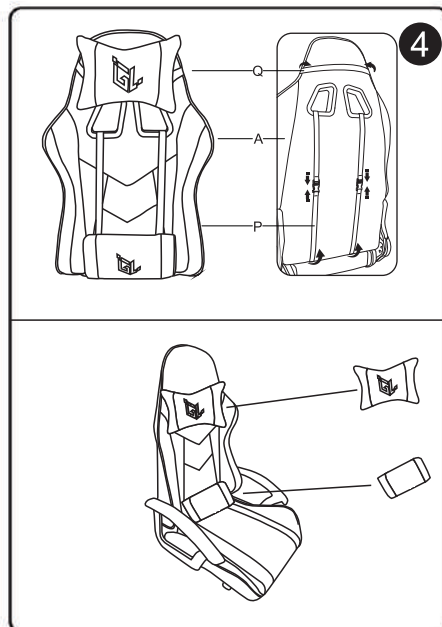

ИНСТРУКЦИЯ ПО СБОРКЕ

<p>Ax1</p> 	<p>G x 1</p> 
<p>Bx1</p> 	<p>Nx1</p> 
<p>Cx1</p> 	<p>Mx2 8x25</p> 
<p>Dx5</p> 	<p>Nx6 6x25</p> 
<p>Ex1</p> 	<p>Ox4 6x20</p> 
<p>Fx1</p> 	<p>P</p> 
	<p>Q</p> 

СБОРКА КРЕСЛА

Регулировка основных элементов:

- Регулировка высоты: сидя на кресле, потяните ручку регулировки высоты, чтобы настроить высоту кресла.

Кресло компьютерное игровое

Материалы отделки: Прочная эко кожа (ПВХ) / износостойкая ткань