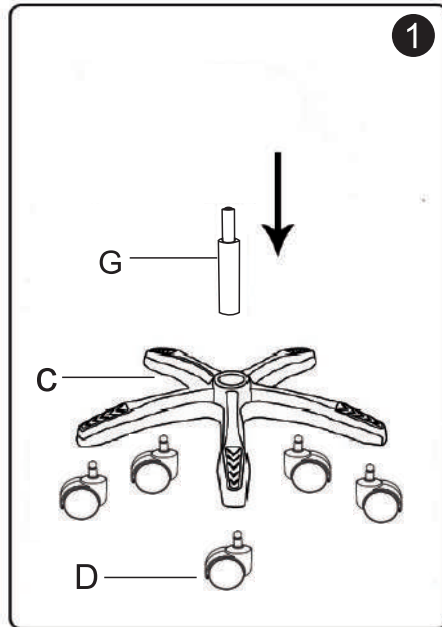

ИНСТРУКЦИЯ ПО СБОРКЕ

<p>Ax1</p> 	<p>G x 1</p> 
<p>Bx1</p> 	<p>Nx1</p> 
<p>Cx1</p> 	<p>Mx2 8x25</p> 
<p>Dx5</p> 	<p>Nx6 6x25</p> 
<p>Ex1</p> 	<p>Ox4 6x20</p> 
<p>Fx1</p> 	<p>P</p> 
	<p>Q</p> 

СБОРКА КРЕСЛА

Регулировка основных элементов:

- Регулировка высоты: сидя на кресле, потяните ручку регулировки высоты, чтобы настроить высоту кресла.

Кресло компьютерное игровое

Материалы отделки: Прочная эко кожа (ПВХ) / износостойкая ткань