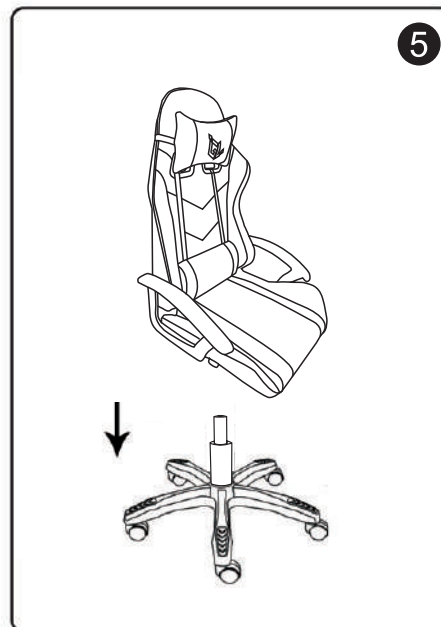

ИНСТРУКЦИЯ ПО СБОРКЕ

<p>Ax1</p> 	<p>G x 1</p> 
<p>Bx1</p> 	<p>Nx1</p> 
<p>Cx1</p> 	<p>Mx2 8x25</p> 
<p>Dx5</p> 	<p>Nx6 6x25</p> 
<p>Ex1</p> 	<p>Ox4 6x20</p> 
<p>Fx1</p> 	<p>P</p> 
	<p>Q</p> 

СБОРКА КРЕСЛА

Регулировка основных элементов:

- Регулировка высоты: сидя на кресле, потяните ручку регулировки высоты, чтобы настроить высоту кресла.

Кресло компьютерное игровое

Материалы отделки: Прочная эко кожа (ПВХ) / износостойкая ткань