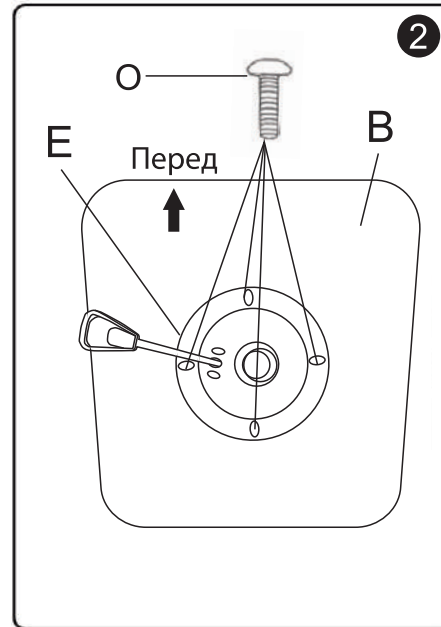

ИНСТРУКЦИЯ ПО СБОРКЕ

<p>Ax1</p> 	<p>G x 1</p> 
<p>Bx1</p> 	<p>Nx1</p> 
<p>Cx1</p> 	<p>Mx2 8x25</p> 
<p>Dx5</p> 	<p>Nx6 6x25</p> 
<p>Ex1</p> 	<p>Ox4 6x20</p> 
<p>Fx1</p> 	<p>P</p> 
	<p>Q</p> 

СБОРКА КРЕСЛА

Регулировка основных элементов:

- Регулировка высоты: сидя на кресле, потяните ручку регулировки высоты, чтобы настроить высоту кресла.

Кресло компьютерное игровое

Материалы отделки: Прочная эко кожа (ПВХ) / износостойкая ткань