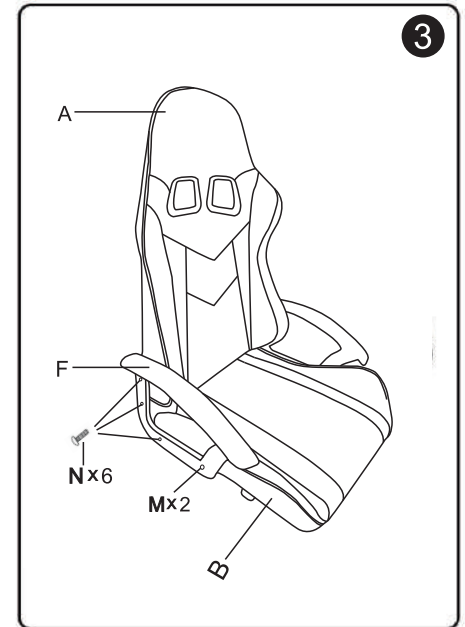

ИНСТРУКЦИЯ ПО СБОРКЕ

<p>Ax1</p> 	<p>G x 1</p> 
<p>Bx1</p> 	<p>Nx1</p> 
<p>Cx1</p> 	<p>Mx2 8x25</p> 
<p>Dx5</p> 	<p>Nx6 6x25</p> 
<p>Ex1</p> 	<p>Ox4 6x20</p> 
<p>Fx1</p> 	<p>P</p> 
	<p>Q</p> 

СБОРКА КРЕСЛА

Регулировка основных элементов:

- Регулировка высоты: сидя на кресле, потяните ручку регулировки высоты, чтобы настроить высоту кресла.

Кресло компьютерное игровое

Материалы отделки: Прочная эко кожа (ПВХ) / износостойкая ткань